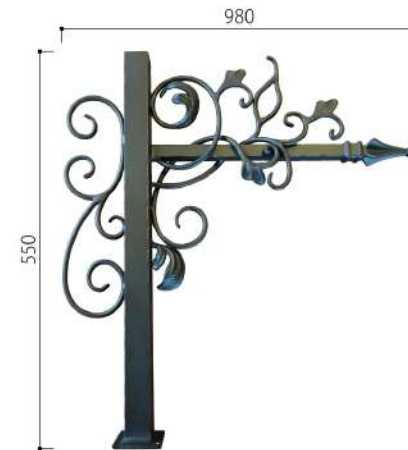

13

MB089(建具用パネル)
W840×H2,000
カラー:黒
¥150,000 (税別)

14

外構パネル
W980×H550
カラー:黒
¥78,000 (税別)

15

ブラケット
W450×H600
カラー:黒
¥20,000 (税別)

16

コーナー飾り
W550×H400
カラー:・黒・白・黒金
各 ¥30,000 (税別)