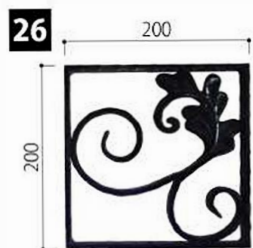

妻飾り
 ・ハート・剣
 W730×H235
 カラー：・黒銅・黒(艶有)・黒(艶無)
 各**¥38,000** (税別)

妻飾り(ハート)
 W450×H150
 カラー：黒
¥25,000 (税別)

妻飾り(ロング)
 W1,100×H315
 カラー：黒
¥38,000 (税別)

ドア手摺
 W100×H750
 カラー：黒
¥15,000 (税別)

スクエアパネル
 ・スタンダード・丸
 W200×H200
 カラー：黒
 各**¥6,800** (税別)

建具用パネル
 W500×H1,800
 カラー：黒銀
¥48,000 (税別)

パネル
 W210×H1,825
 カラー：白
¥30,000 (税別)

スリット
 W280×H1,800
 カラー：・黒・白
 各**¥60,000** (税別)