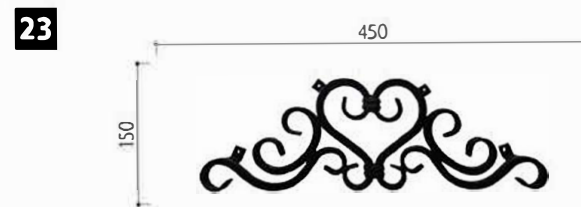

妻飾り
 ・ハート・剣
 W730×H235
 カラー：・黒銅・黒(艶有)・黒(艶無)
 各**¥38,000** (税別)

妻飾り(ハート)
 W450×H150
 カラー：黒
¥25,000 (税別)

妻飾り(ロング)
 W1,100×H315
 カラー：黒
¥38,000 (税別)

ドア手摺
 W100×H750
 カラー：黒
¥15,000 (税別)

スクエアパネル
 ・スタンダード・丸
 W200×H200
 カラー：黒
 各**¥6,800** (税別)

建具用パネル
 W500×H1,800
 カラー：黒銀
¥48,000 (税別)

パネル
 W210×H1,825
 カラー：白
¥30,000 (税別)

スリット
 W280×H1,800
 カラー：・黒・白
 各**¥60,000** (税別)