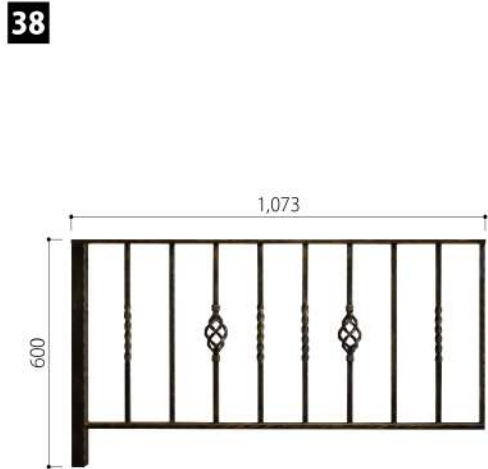

**32**  
 欄干(ねじり)  
 W15×H950  
 カラー:・黒・黒銀  
 各¥4,000 (税別)

**34**  
 欄干(鳥かご)  
 W68×H950  
 カラー:黒  
 ¥6,000 (税別)

**35**  
 欄干(W鳥かご)  
 W68×H1,100  
 カラー:黒銀  
 ¥9,000 (税別)

**36**  
 欄干(Sデザイン)  
 W200×H950  
 カラー:黒  
 ¥14,000 (税別)

**37**  
 欄干(Sデザイン)  
 W200×H1,100  
 カラー:黒銀  
 ¥14,000 (税別)

**38**  
 手摺  
 W1,073×H600  
 カラー:黒銅  
 ¥24,000 (税別)

**39**  
 手摺  
 W1,073×H800  
 カラー:黒銀  
 ¥38,000 (税別)

**40**  
 階段手摺(小)  
 W785×H1,450  
 カラー:黒銅  
 ¥45,000 (税別)

**41**  
 階段手摺(大)  
 W2,055×H2,480  
 カラー:黒青  
 ¥100,000 (税別)